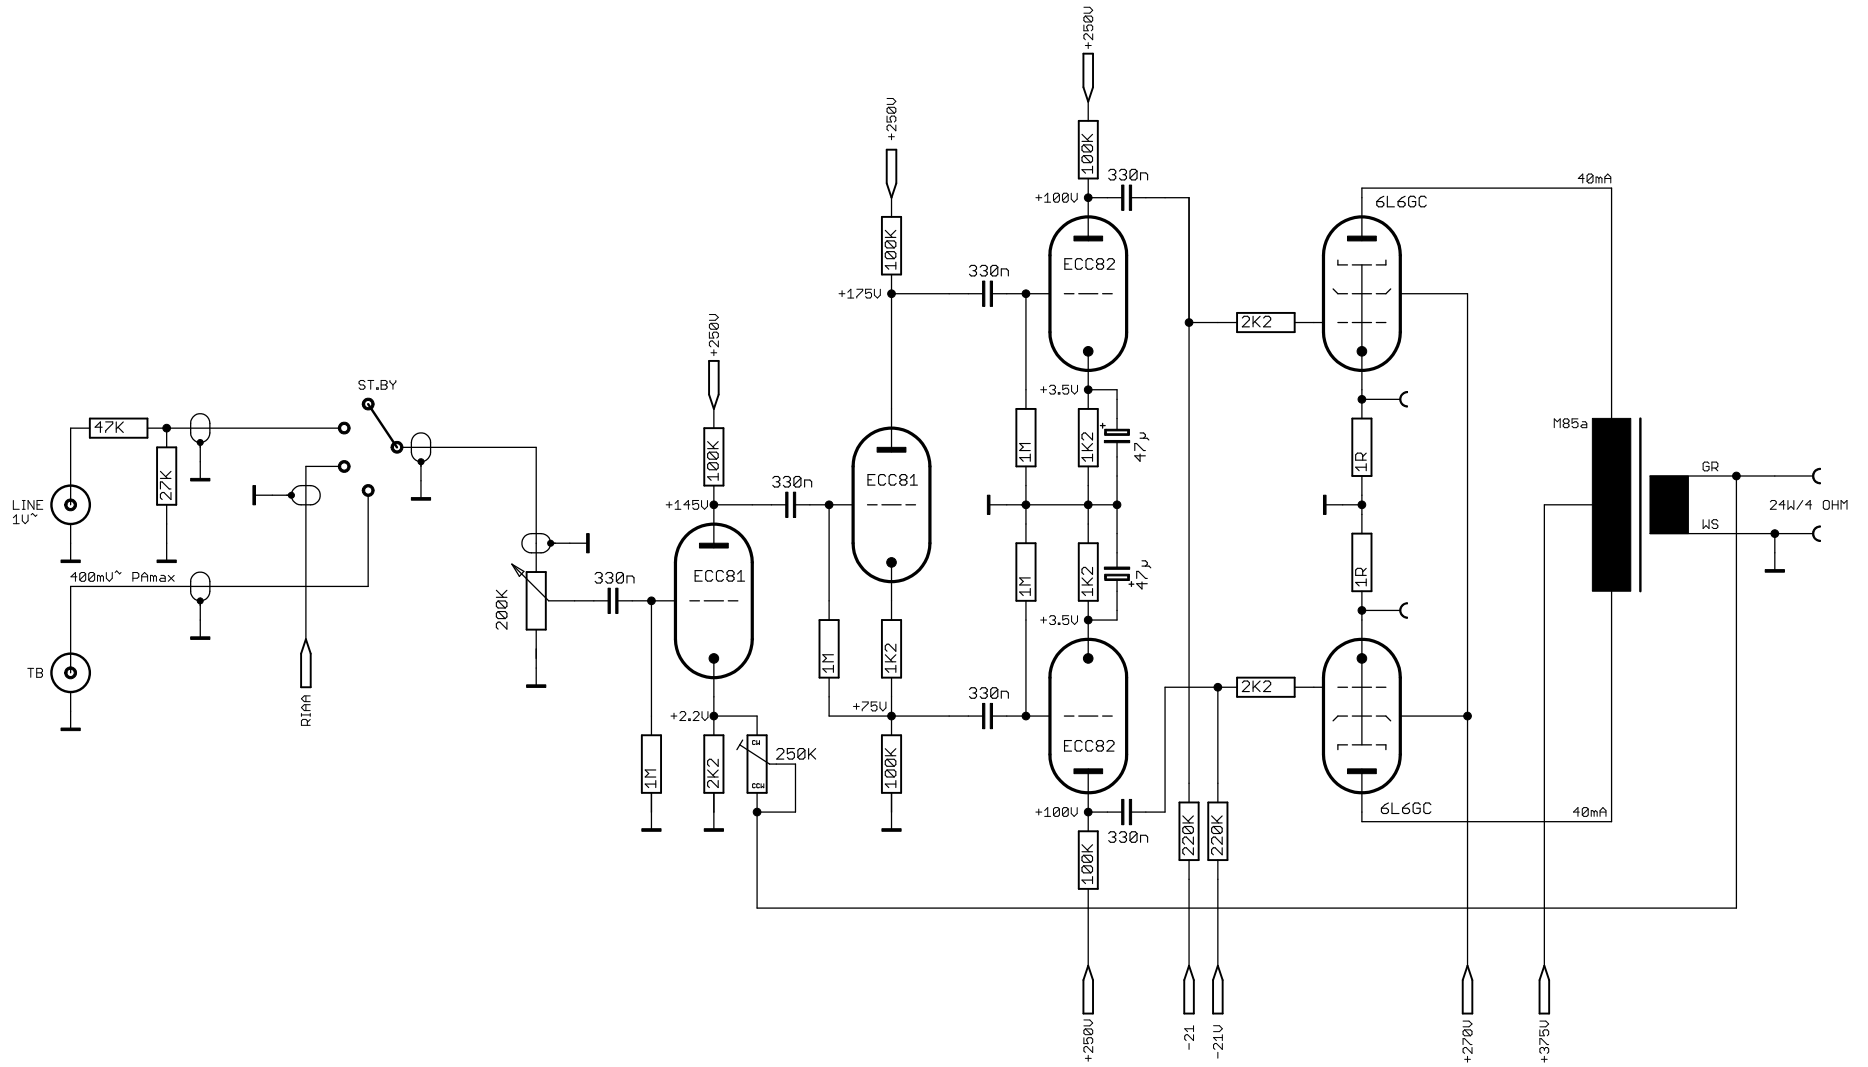

ENDUERSTÄRKER 2x24W

RIAA-VORVERSTÄRKER